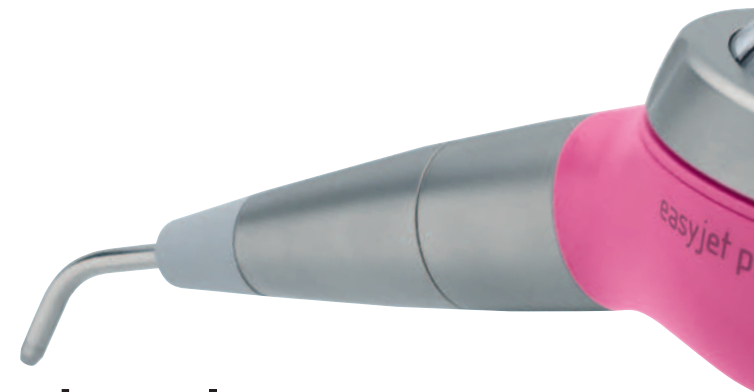

mectron

→ MECTRON EASYJET PRO

## Pulverstrahl für die Turbinenkupplung

→ Das easyjet pro eröffnet vollkommen neue Perspektiven für Turbinenkupplungen. Durch einfaches Aufstecken (Klickmechanismus) wird die Turbine zum vollständigen Prophylaxegerät mit allen wesentlichen Eigenschaften der bewährten Tischgeräte von mectron: konstanter, leistungsstarker Pulverstrahl, einfaches Handling und Zuverlässigkeit. Design und Konstruktion sorgen dafür, dass easyjet pro optimal in der Hand liegt und dadurch eine jederzeit kontrollierte Ausrichtung des Pulverstrahls erfolgt.

### → SPRAYHANDSTÜCK

- 120° gewinkelt
- einfach aufsteckbar (Klickmechanismus)
- um 360° drehbar
- Pulver und Wasser werden bis zur Spitze getrennt geführt
- das Wasser ummantelt den Luft-/Pulverstrahl und verhindert so die Bildung von Pulverwolken
- voll sterilisierbar

→ PULVERKAMMERDECKEL

- Edeltstahlring mit Griffmulden
- transparente Kappe für permanente Füllstandkontrolle
- triangulär geformtes Gewinde für einfaches Öffnen der Pulverkammer ohne Kraftaufwand
- ragt in die Pulverkammer und verhindert so Ablagerungen auf dem Gewinde